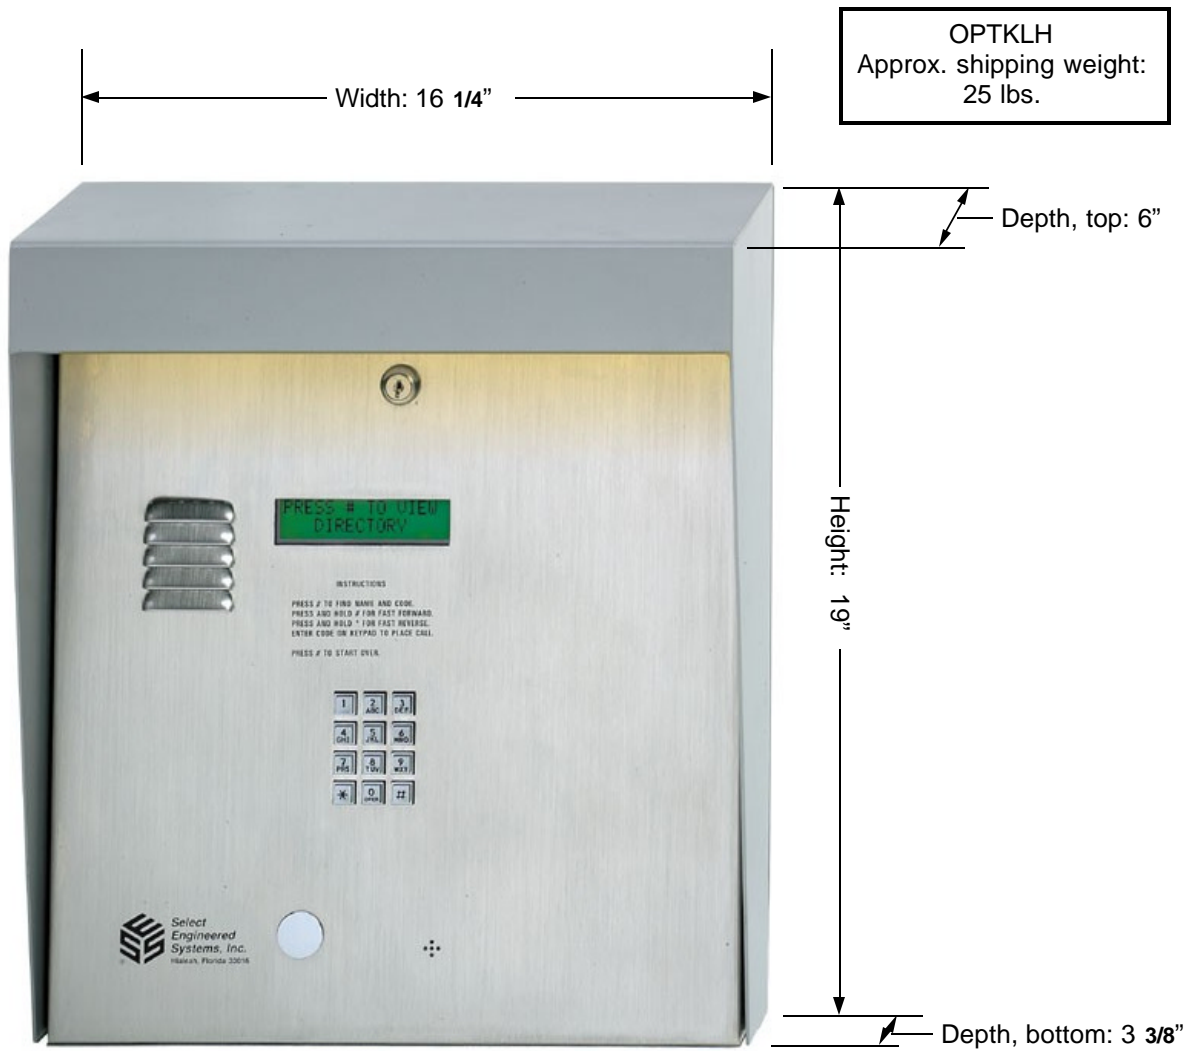

OPTKLH Lighted Hood for: TEC2, TEC4, CAT2 and CAT4

CAT2 SHOWN IN OPTKLH